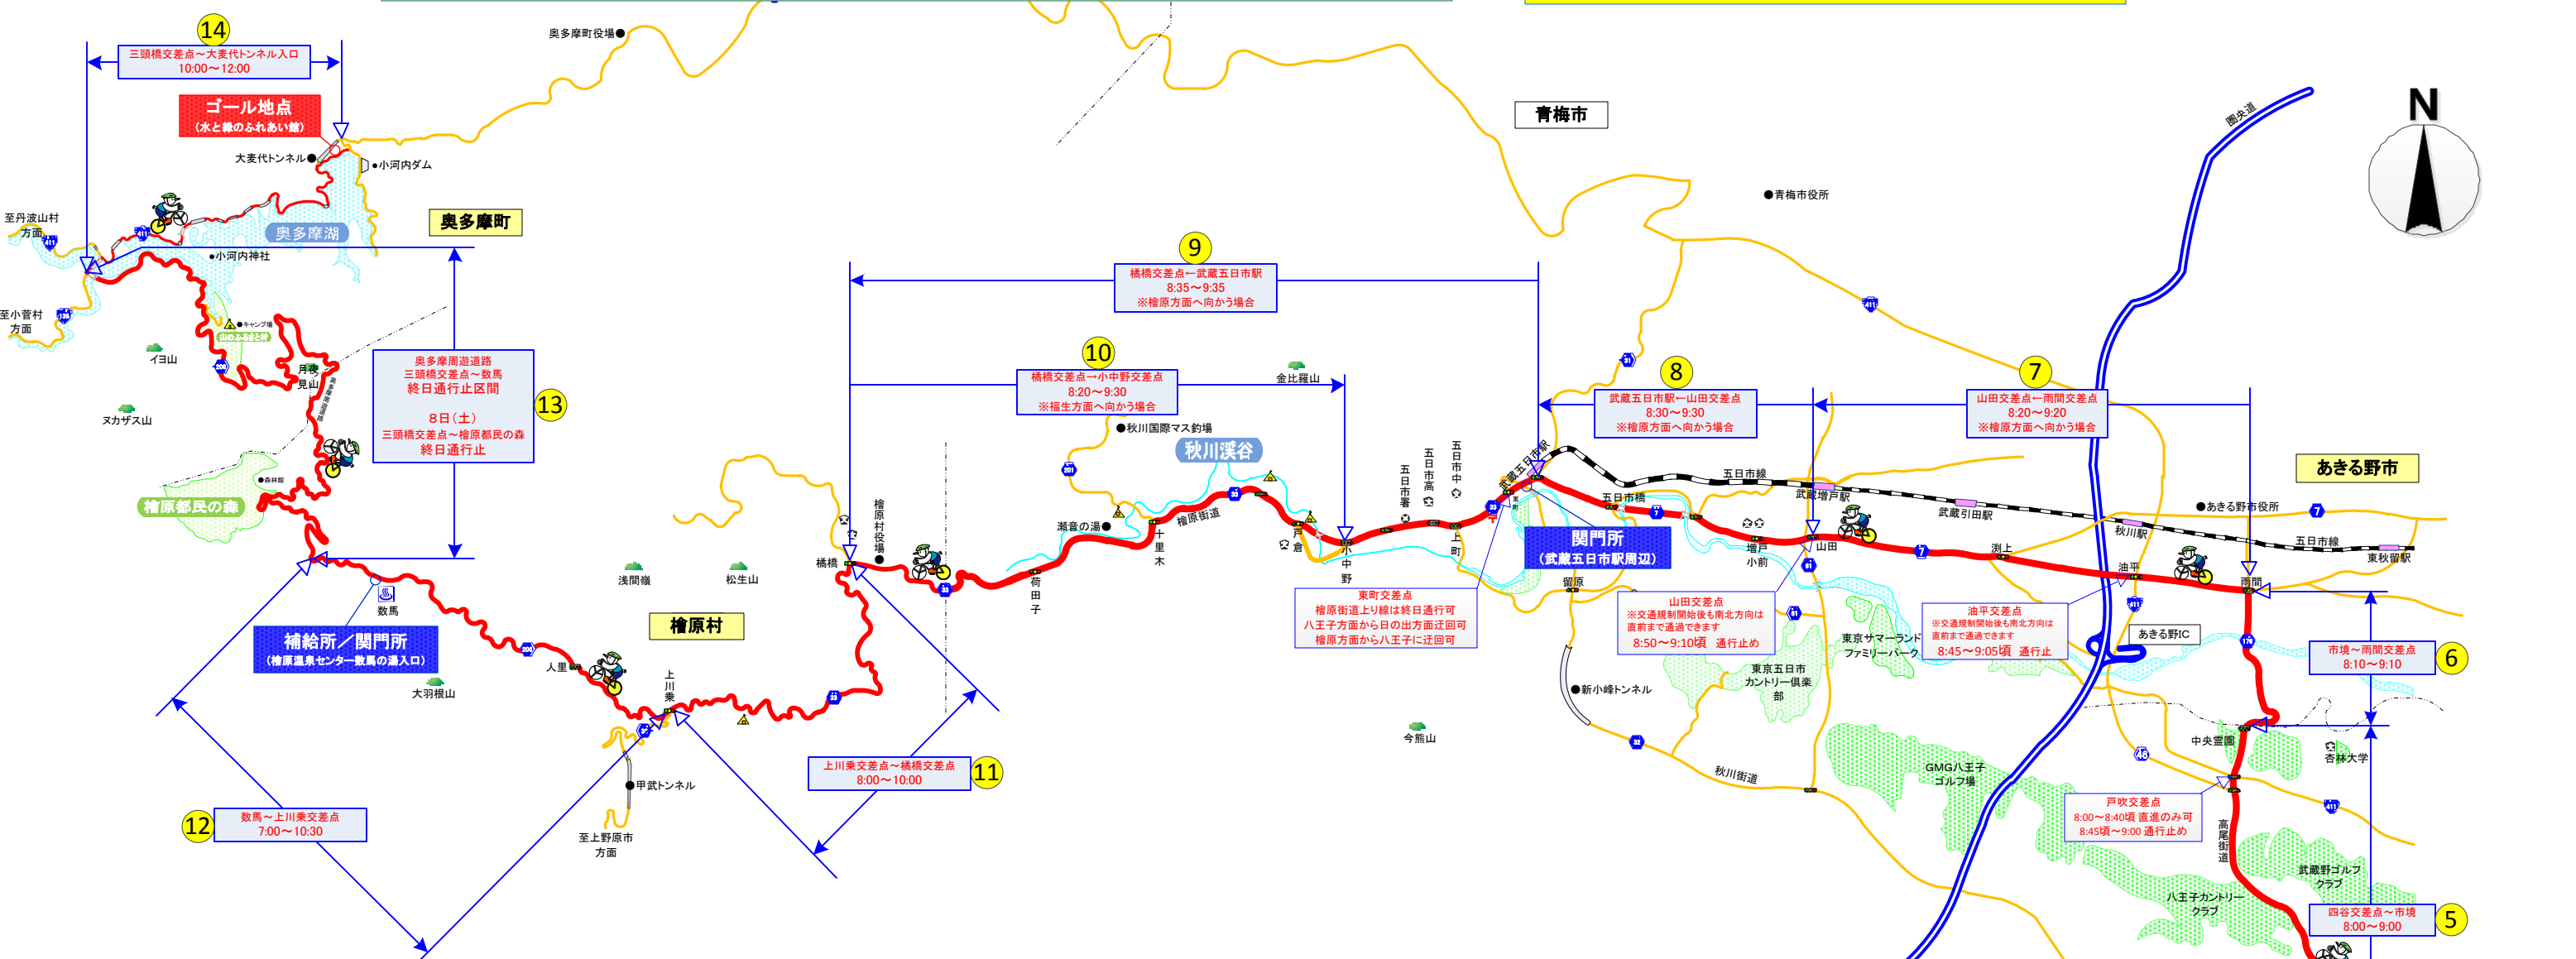

交通規制のお知らせ

第47回全国都道府県対抗自転車競技大会(第68回国民体育大会自転車競技リハーサル大会)

9月9日(日)

規制時間 7時から12時頃まで
 (奥多摩周遊道路/三頭橋交差点~数馬間は終日通行止)
 ※8日(土) 三頭橋交差点~檜原都民の森間は終日通行止

ご協力をお願いします

スポーツ祭東京2013八王子市実行委員会
 東京多摩国体(スポーツ祭東京2013)あきる野市実行委員会
 スポーツ祭東京2013檜原村実行委員会
 スポーツ祭東京2013奥多摩町実行委員会

No.	規制区間	規制時間
1	八王子市役所通り ~ 陣馬街道 ~ タウン入口	8:00 ~ 8:45
2	山田宮の前線	8:30 ~ 8:45
3	ホームスタウン内	8:30 ~ 8:45
4	元八王子交差点 ~ 四谷交差点	8:00 ~ 8:50
5	四谷交差点 ~ 市境	8:00 ~ 9:00
6	市境 ~ 雨間交差点	8:10 ~ 9:10
7	山田交差点~雨間交差点(檜原方面へ向かう場合)	8:20 ~ 9:20
8	武蔵五日市駅~山田交差点(檜原方面へ向かう場合)	8:30 ~ 9:30
9	橋橋交差点~武蔵五日市駅(檜原方面へ向かう場合)	8:35 ~ 9:35
10	橋橋交差点~小中野交差点(福生方面へ向かう場合)	8:20 ~ 9:30
※雨間交差点から小中野交差点については、上り車線(福生方面行)終日通行可		
11	上川乗交差点 ~ 橋橋交差点	8:00 ~ 10:00
12	数馬 ~ 上川乗交差点	7:00 ~ 10:30
13	三頭橋交差点 ~ 数馬	終日通行止め
14	三頭橋交差点 ~ 大麦代トンネル入口	10:00 ~ 12:00