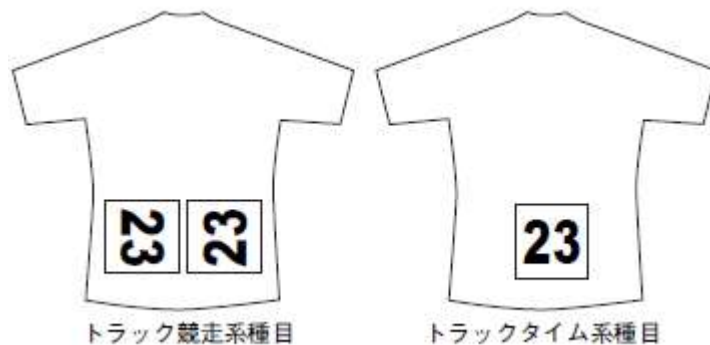

第70回 国民体育大会 東京都予選会(トラック)

2015年6月20日(日) 西武園競輪場(400m 走路)

主催：東京都・公益財団法人東京都体育協会

主管：東京都自転車競技連盟

2015/6/20

Communique'4

ゼッケンの表示方法

- 1, トラック競走種目：両腰下部に「2枚」とも横向きに装着。
・ケイリン, ポイントレース
- 2, トラックタイム種目：腰中央部に「1枚」を装着。
・1Km-TT, 500m-TT, チームスプリント