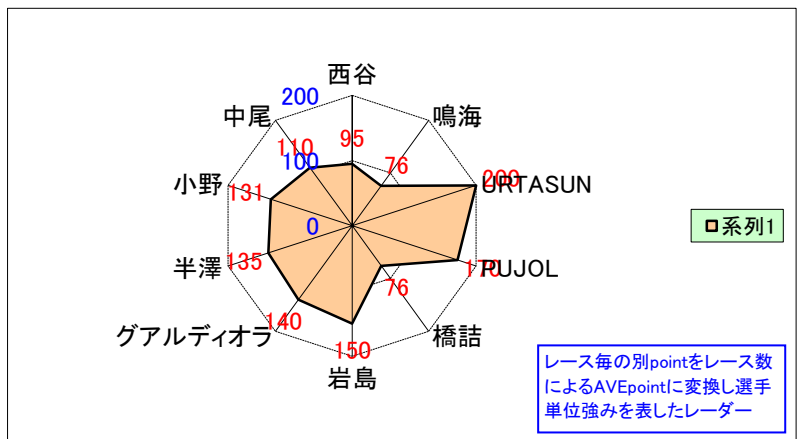

# 「成年」主要選手 平均ポイント取得表

2015年 国体向け選考データ

2015/11/3 現在

【2015/10/25 クラブ対抗ロードレース大会 兼 東京都ジュニア強化大会 成績反映版】

ポイントランキング No. 1~10

平均ポイント取得表(選手TOP10)

種別	選手	point	参加数	AVE point	特別 point	Total point
ロード	西谷	285	3	95	0	95
	鳴海	227	3	76	0	76
	URTASUN	200	1	200	0	200
	PUJOL	170	1	170	0	170
	橋詰	152	2	76	0	76
	岩島	150	1	150	0	150
	グアルディ	140	1	140	0	140
	半澤	135	1	135	0	135
	小野	131	1	131	0	131
	中尾	110	1	110	0	110

※特別付与pointについては、選考基準により、「大会参加数」「礼節」「将来性」を加味し、強化委員会にて付与するものとする。

■チャレンジについては、エリートクラス中止により参考データとする。