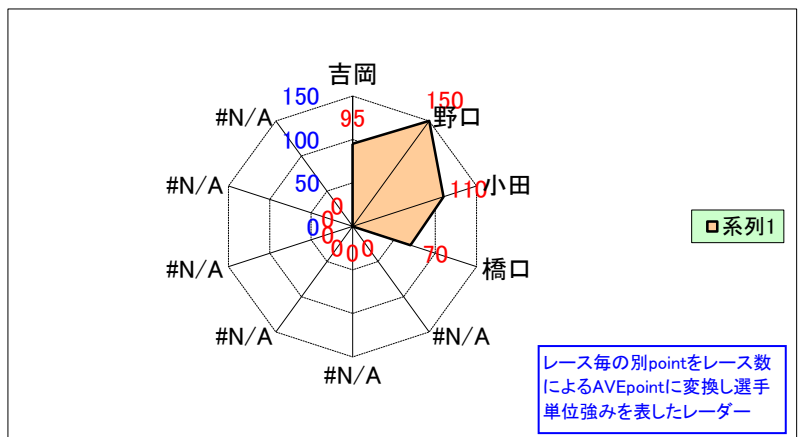

「女子」主要選手 平均ポイント取得表

2016年 国体向け選考データ

2016/3/29 現在

【2016/3/27 社会人対抗ロードレース 成績反映版】

ポイントランキング No. 1~10

平均ポイント取得表(選手TOP10)

種別	選手	point	参加数	AVE point	特別 point	Total point
下 ロー	吉岡	190	2	95	0	95
	野口	150	1	150	0	150
	小田	110	1	110	0	110
	橋口	70	1	70	0	70
	#N/A	0		0	0	0
	#N/A	0		0	0	0
	#N/A	0		0	0	0
	#N/A	0		0	0	0
	#N/A	0		0	0	0
	#N/A	0		0	0	0