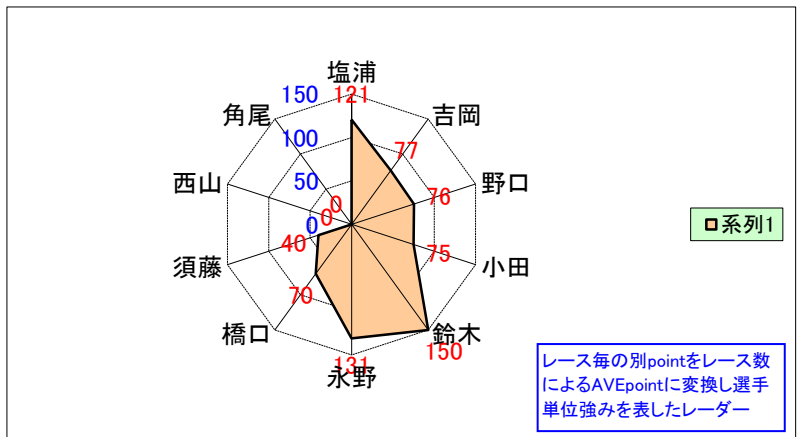

「女子」主要選手 平均ポイント取得表

2016年 国体向け選考データ

2016/11/13 現在

【2016/10/30 東京都選手権ロードレース 成績反映版】

ポイントランキング No. 1~10

平均ポイント取得表(選手TOP10)

種別	選手	point	参加数	AVE point	特別 point	Total point
ロード	塩浦	241	2	121	0	121
	吉岡	230	3	77	0	77
	野口	151	2	76	0	76
	小田	150	2	75	0	75
	鈴木	150	1	150	0	150
	永野	131	1	131	0	131
	橋口	70	1	70	0	70
	須藤	40	1	40	0	40
	西山	30		0	0	0
	角尾	30		0	0	0