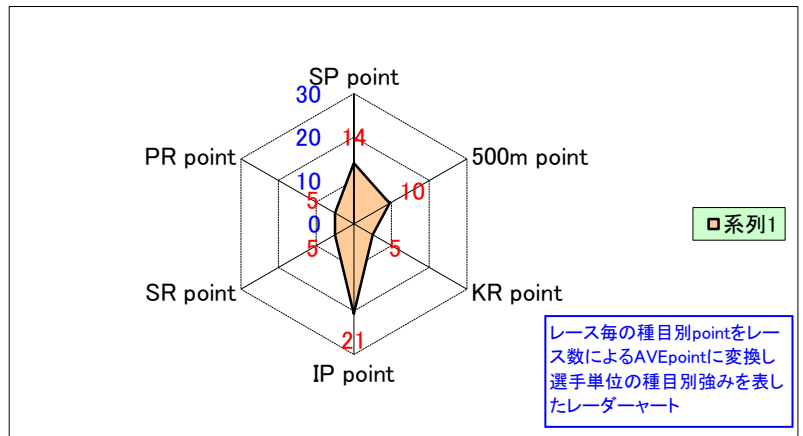

「女子」主要選手 種目別 平均ポイント取得表

2017年 国体向け選考データ

2017年12月23日 現在

【2017/10/28 東京都Velo記録会 成績反映版】

ポイントランキング No. 1

選手名 **太郎田 水桜** 所属 **東京成徳大学高校**

種別	種目	point	参加数	AVE point	特別 point	Total point
短	SP point	10	1	10	5	15
	500m point	38	5	8	5	13
	KR point			0	5	5
中	IP point	65	4	16	5	21
	SR point			0	5	5
長	PR point			0	5	5
計		113	10	11.3	30	41

※特別付与pointについては、選考基準により、「大会参加数」「礼節」「将来性」を加味し、強化委員会にて付与するものとする。

2010/01/1:参加種目データ「少」のため特別付与を全て一律5Pと加算した

種目別 平均ポイント取得表

ポイントランキング No. 2

選手名 **塩浦 穂香** 所属 **多摩高校**

種別	種目	point	参加数	AVE point	特別 point	Total point
短	SP point	9	1	9	5	14
	500m point	18	4	5	5	10
	KR point			0	5	5
中	IP point	47	3	16	5	21
	SR point			0	5	5
長	PR point			0	5	5
計		74	8	9.3	30	39

※特別付与pointについては、選考基準により、「大会参加数」「礼節」「将来性」を加味し、強化委員会にて付与するものとする。

2010/01/1:参加種目データ「少」のため特別付与を全て一律5Pと加算した

種目別 平均ポイント取得表

ポイントランキング No. 3

選手名 **阿部 セラ** 所属

種別	種目	point	参加数	AVE point	特別 point	Total point
短	SP point			0	5	5
	500m point	29	2	15	5	20
	KR point			0	5	5
中	IP point	32	2	16	5	21
	SR point			0	5	5
長	PR point			0	5	5
計		61	4	15	30	45