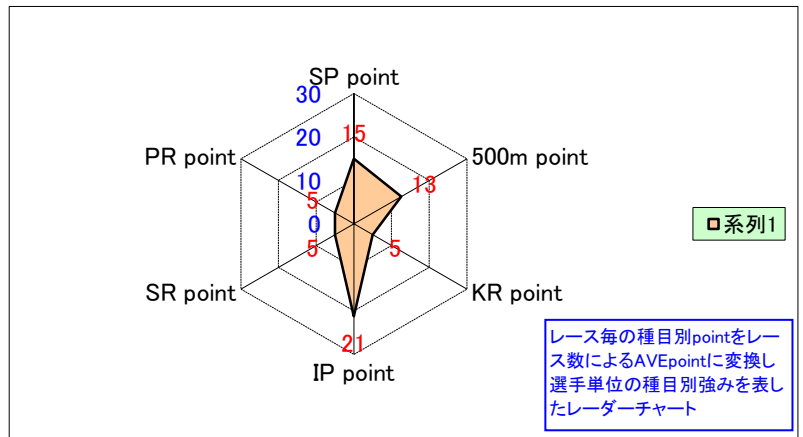

「女子」主要選手 種目別 平均ポイント取得表

2017年 国体向け選考データ

2017年12月23日 現在

【2017/10/28 東京都Velo記録会 成績反映版】

ポイントランキング No. 1

選手名 **太郎田 水桜** 所属 **東京成徳大学高校**

種別	種目	point	参加数	AVE point	特別 point	Total point
短	SP point	10	1	10	5	15
	500m point	38	5	8	5	13
	KR point			0	5	5
中	IP point	65	4	16	5	21
	SR point			0	5	5
長	PR point			0	5	5
計		113	10	11.3	30	41

※特別付与pointについては、選考基準により、「大会参加数」「礼節」「将来性」を加味し、強化委員会にて付与するものとする。

2010/01/1:参加種目データ「少」のため特別付与を全て一律5Pと加算した

種目別 平均ポイント取得表

ポイントランキング No. 2

選手名 **塩浦 穂香** 所属 **多摩高校**

種別	種目	point	参加数	AVE point	特別 point	Total point
短	SP point	9	1	9	5	14
	500m point	18	4	5	5	10
	KR point			0	5	5
中	IP point	47	3	16	5	21
	SR point			0	5	5
長	PR point			0	5	5
計		74	8	9.3	30	39

※特別付与pointについては、選考基準により、「大会参加数」「礼節」「将来性」を加味し、強化委員会にて付与するものとする。

2010/01/1:参加種目データ「少」のため特別付与を全て一律5Pと加算した

種目別 平均ポイント取得表

ポイントランキング No. 3

選手名 **阿部 セラ** 所属

種別	種目	point	参加数	AVE point	特別 point	Total point
短	SP point			0	5	5
	500m point	29	2	15	5	20
	KR point			0	5	5
中	IP point	32	2	16	5	21
	SR point			0	5	5
長	PR point			0	5	5
計		61	4	15	30	45